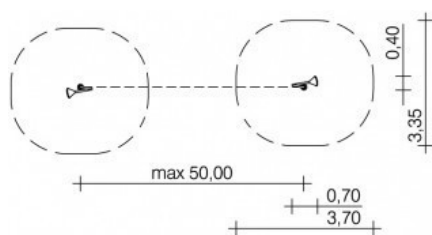

Urządzenie zawiera

- 1 słuchawkę.

Dane techniczne

- Wymiary urządzenia (LxWxH): 0,40 x 0,70 x 1,70 m
- Strefa bezpieczeństwa: 3,35 x 3,70 m
- Certyfikat potwierdzający zgodność z normą DIN EN 1176-1:2008

Dopuszcza się różnice wymiarów nie większe niż +/- 5%

Materiały

- Słuchawka ze stali nierdzewnej,
- Filar: stal galwanizowana malowana proszkowo,
- Betonowe fundamenty: 1 szt. 0,50 x 0,50 x 0,60 m,
- Podłączenie w formie elastycznej rurki z tworzywa sztucznego (PE - 50,00 x 4,50 mm).

Dopuszcza się różnice wymiarów nie większe niż +/- 5%

Przedstawione rysunki produktu mogą nieznacznie różnić się od rzeczywistego produktu.

Zał. 1. Wymiary urządzenia i strefy bezpieczeństwa